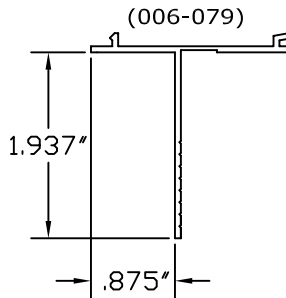

6000S NAIL FIN ADAPTER
SET # 0679