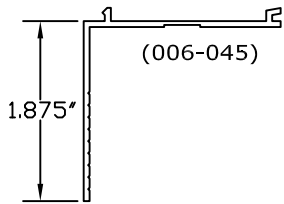

1 7/8" #6000 PAN SET
SET # 6215