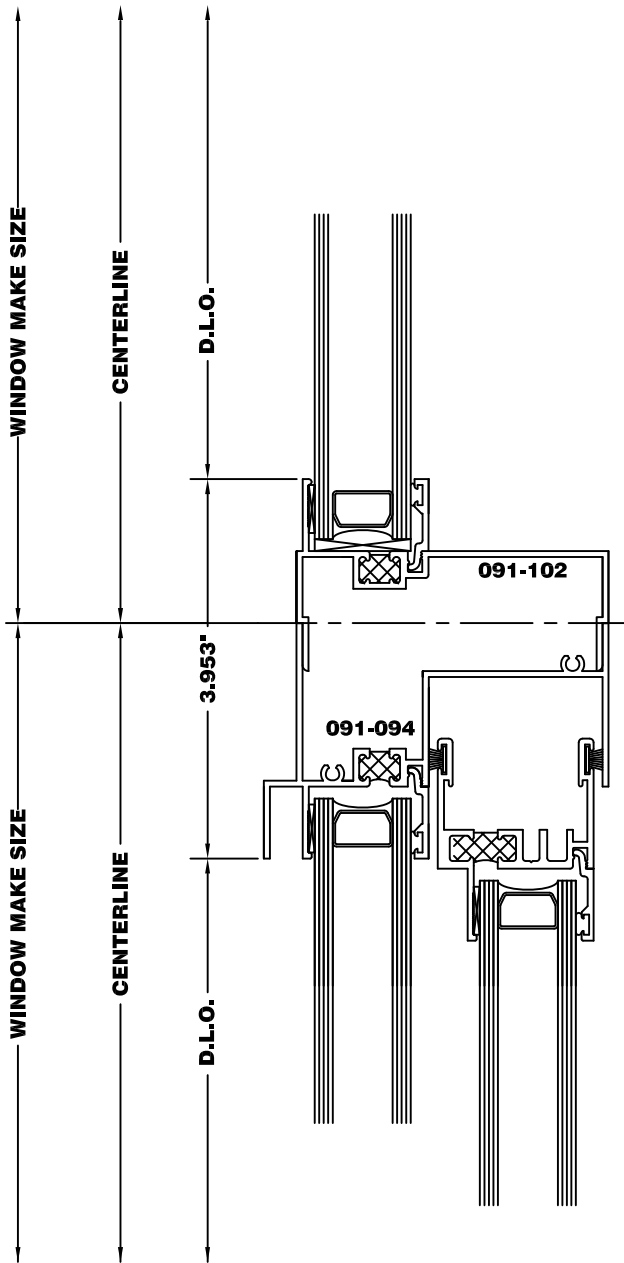

**Model 9160 Fixed Over
 9530 Horizontal Slider
 3-1/4" Frame Depth**

**Model 9170 Fixed Over
 9540 Horizontal Slider
 4" Frame Depth**