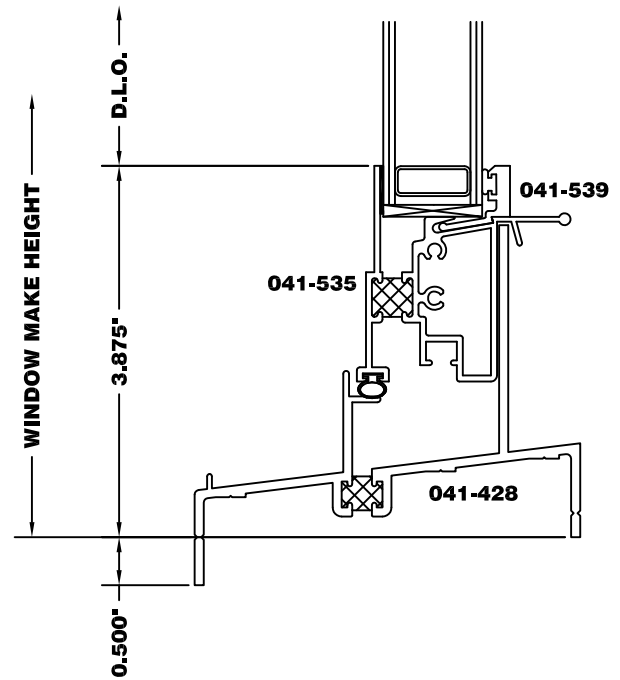

**Frame Options (4340):
 1/2" Ext. Leg Sill (XR)**

**Frame Options (4350):
 1/2" Ext. Leg Sill (XR)**