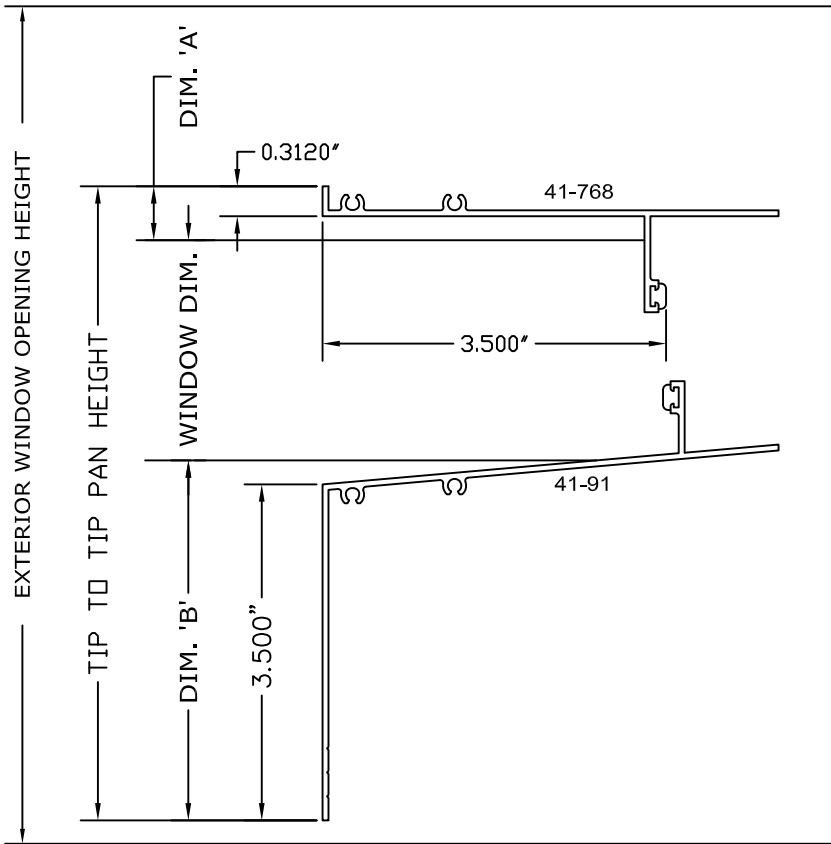

[4981] RECEIVER PAN

SERIES	DIM. 'A'	DIM. 'B'	DIM. 'C'	DIM. 'D'
4120xr	0.750	4.250	0.500	0.500
4130xr	0.750	4.250	0.500	0.500
4140xr	0.750	4.250	0.500	0.500
4150xr	0.750	4.250	0.500	0.500
4320xr	0.750	4.250	0.500	0.500
432Hxr	0.750	4.250	0.500	0.500
4340xr	0.750	4.250	0.500	0.500
4160xr	0.750	4.250	0.500	0.500
4170xr	0.750	4.250	0.500	0.500
4160qr	0.750	3.750	0.500	0.500
4170qr	0.750	3.750	0.500	0.500
9150	0.500	3.750	0.500	0.500
9170	0.500	3.750	0.500	0.500
9350	0.500	3.750	0.500	0.500
9130	0.500	3.750	0.500	0.500
9160	0.500	3.750	0.500	0.500
9530	0.500	3.750	0.500	0.500
9540	0.500	3.750	0.500	0.500

XR= EXTENDED LEG
QR= EQUAL LEG