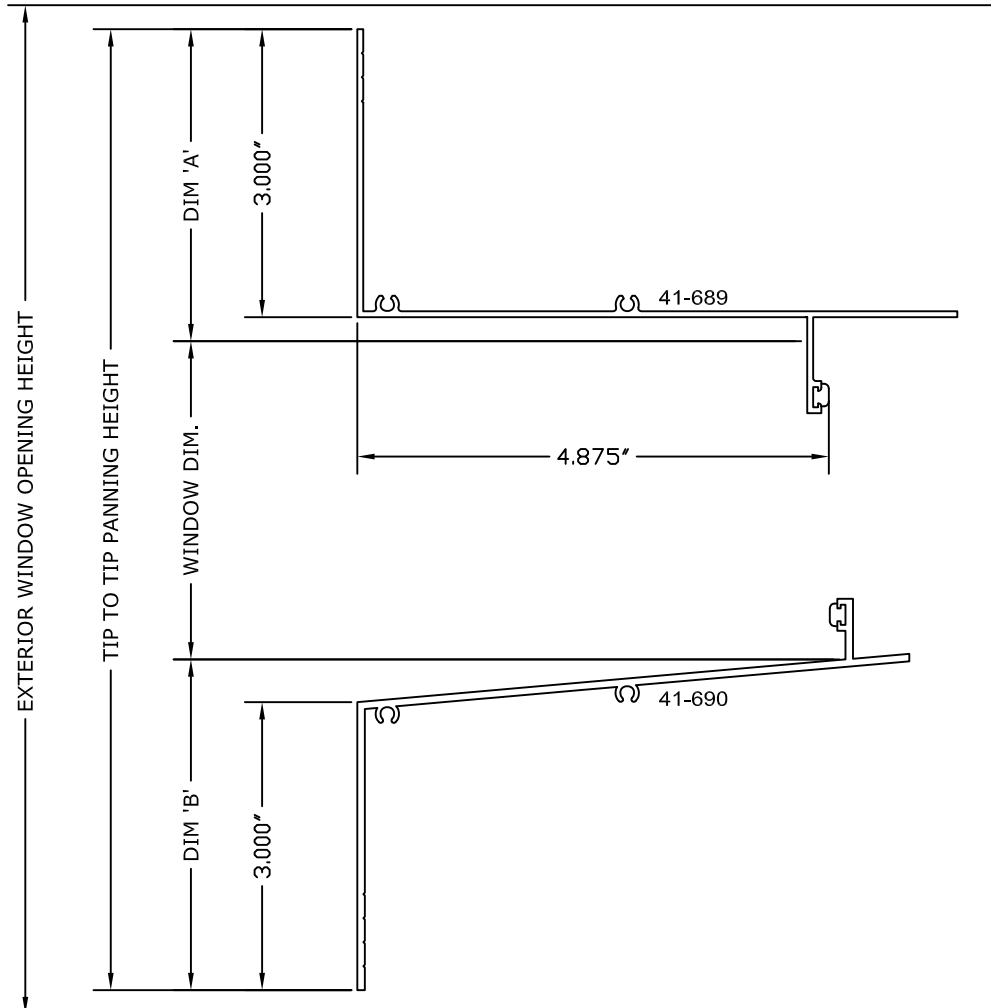

[4609] RECEIVER PAN

SERIES	DIM. 'A'	DIM. 'B'	DIM. 'C'	DIM. 'D'
4120xr	3.500	3.750	3.250	3.250
4130xr	3.500	3.750	3.250	3.250
4140xr	3.500	3.750	3.250	3.250
4150xr	3.500	3.750	3.250	3.250
4320xr	3.500	3.750	3.250	3.250
432Hxr	3.500	3.750	3.250	3.250
4340xr	3.500	3.750	3.250	3.250
4160xr	3.500	3.750	3.250	3.250
4170xr	3.500	3.750	3.250	3.250
4160qr	3.500	3.250	3.250	3.250
4170qr	3.500	3.250	3.250	3.250
9150	3.250	3.250	3.250	3.250
9170	3.250	3.250	3.250	3.250
9350	3.250	3.250	3.250	3.250
9130	3.250	3.500	3.250	3.250
9160	3.250	3.250	3.250	3.250
9530	3.250	3.500	3.250	3.250
9540	3.250	3.500	3.250	3.250

XR= EXTENDED LEG
QR= EQUAL LEG

[4609] RECEIVER PAN

SERIES	DIM. 'A'	DIM. 'B'	DIM. 'C'	DIM. 'D'
4120xr	3.500	3.750	3.250	3.250
4130xr	3.500	3.750	3.250	3.250
4140xr	3.500	3.750	3.250	3.250
4150xr	3.500	3.750	3.250	3.250
4320xr	3.500	3.750	3.250	3.250
432Hxr	3.500	3.750	3.250	3.250
4340xr	3.500	3.750	3.250	3.250
4160xr	3.500	3.750	3.250	3.250
4170xr	3.500	3.750	3.250	3.250
4160qr	3.500	3.250	3.250	3.250
4170qr	3.500	3.250	3.250	3.250
9150	3.250	3.250	3.250	3.250
9170	3.250	3.250	3.250	3.250
9350	3.250	3.250	3.250	3.250
9130	3.250	3.500	3.250	3.250
9160	3.250	3.250	3.250	3.250
9530	3.250	3.500	3.250	3.250
9540	3.250	3.500	3.250	3.250

XR= EXTENDED LEG
QR= EQUAL LEG