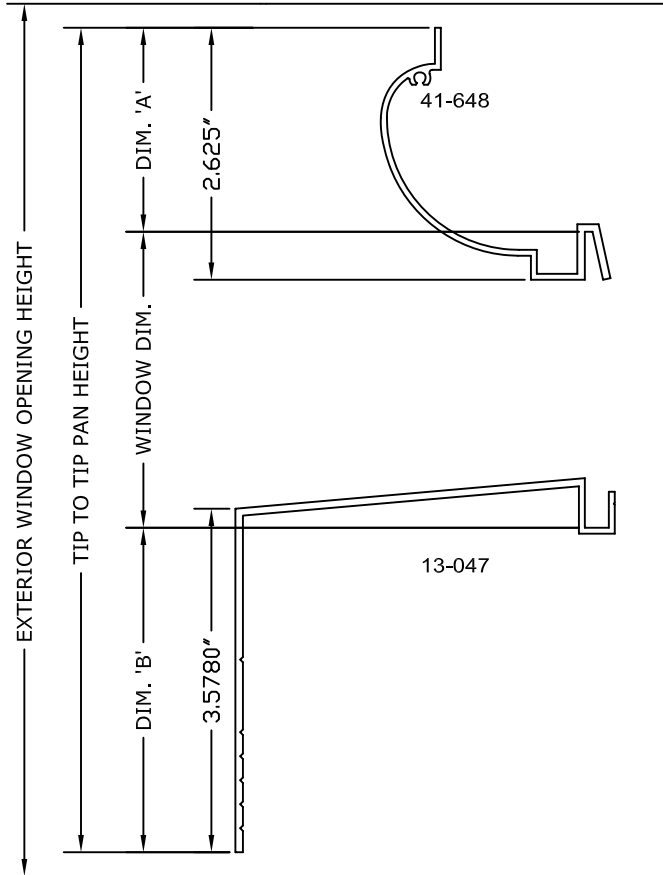

## [4847] ATTACHED PAN

SERIES	DIM. 'A'	DIM. 'B'	DIM. 'C'	DIM. 'D'
4120qr	2.375	3.375	2.125	2.125
4130qr	2.375	3.375	2.125	2.125
4140qr	2.375	3.375	2.125	2.125
4150qr	2.375	3.375	2.125	2.125
4320qr	2.375	3.375	2.125	2.125
432Hqr	2.375	3.375	2.125	2.125
4340qr	2.375	3.375	2.125	2.125
4160qr	2.375	3.375	2.125	2.125
4170qr	2.375	3.375	2.125	2.125
9150	2.125	3.375	2.125	2.125
9170	2.125	3.375	2.125	2.125
9350	2.125	3.375	2.125	2.125
9130	2.125	3.375	2.125	2.125
9160	2.125	3.375	2.125	2.125
9530	2.125	3.375	2.125	2.125
9540	2.125	3.375	2.125	2.125

QR= EQUAL LEG  
XR= EXTENDED LEG