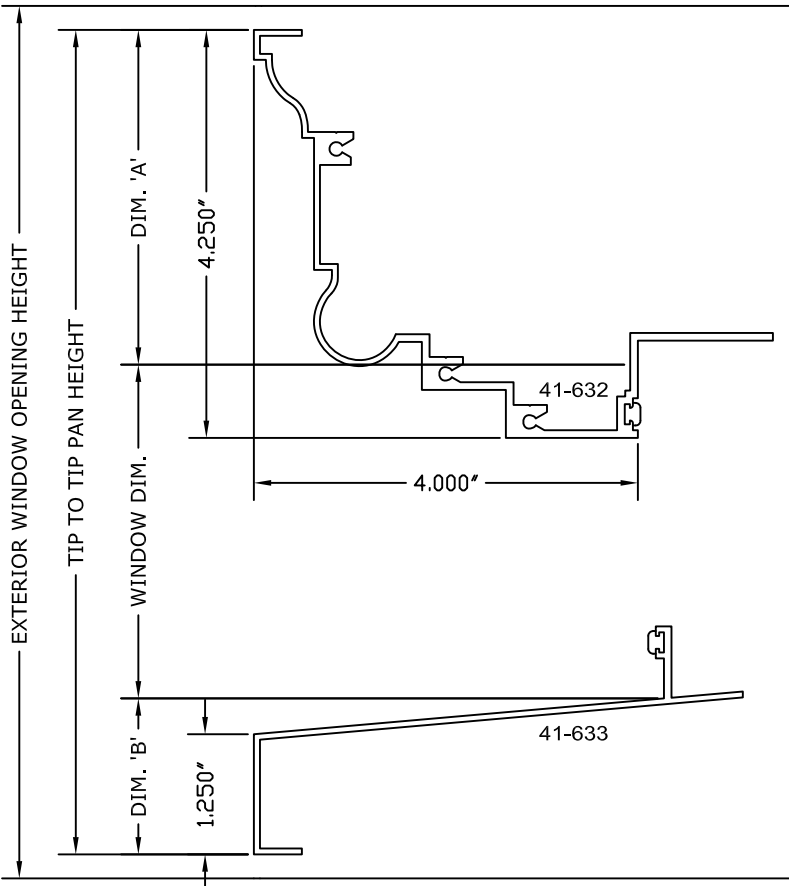

[6323] RECEIVER PAN

SERIES	DIM. 'A'	DIM. 'B'	DIM. 'C'	DIM. 'D'
4120xr	3.750	2.000	3.500	3.500
4130xr	3.750	2.000	3.500	3.500
4140xr	3.750	2.000	3.500	3.500
4150xr	3.750	2.000	3.500	3.500
4320xr	3.750	2.000	3.500	3.500
432Hxr	3.750	2.000	3.500	3.500
4340xr	3.750	2.000	3.500	3.500
4160xr	3.750	2.000	3.500	3.500
4170xr	3.750	2.000	3.500	3.500
4160qr	3.750	1.500	3.500	3.500
4170qr	3.750	1.500	3.500	3.500
9150	3.500	1.500	3.500	3.500
9170	3.500	1.500	3.500	3.500
9350	3.500	1.500	3.500	3.500
9130	3.500	1.750	3.500	3.500
9160	3.500	1.500	3.500	3.500
9530	3.500	1.750	3.500	3.500
9540	3.500	1.750	3.500	3.500
1800	3.500	1.500	3.500	3.500
2500	3.500	1.500	3.500	3.500
1200	3.500	1.500	3.500	3.500
1900	3.500	1.500	3.500	3.500

XR= EXTENDED LEG
QR= EQUAL LEG