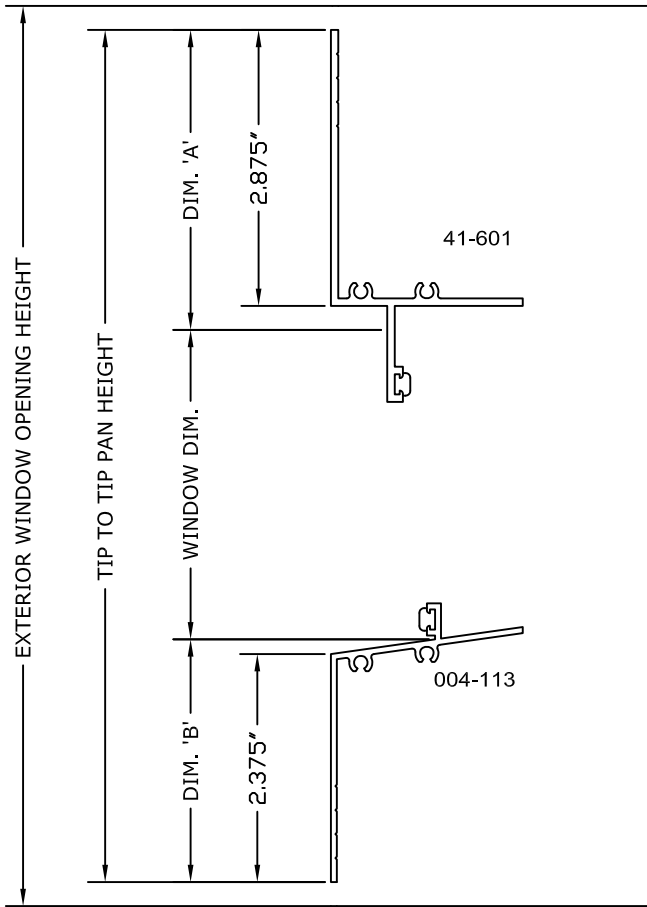

## [4014] RECEIVER PAN

SERIES	DIM. 'A'	DIM. 'B'	DIM. 'C'	DIM. 'D'
4120xr	3.375	3.000	3.125	3.125
4130xr	3.375	3.000	3.125	3.125
4140xr	3.375	3.000	3.125	3.125
4150xr	3.375	3.000	3.125	3.125
4320xr	3.375	3.000	3.125	3.125
432Hxr	3.375	3.000	3.125	3.125
4340xr	3.375	3.000	3.125	3.125
4160xr	3.375	3.000	3.125	3.125
4170xr	3.375	3.000	3.125	3.125
4160qr	3.375	2.500	3.125	3.125
4170qr	3.375	2.500	3.125	3.125
9150	3.125	2.500	3.125	3.125
9170	3.125	2.500	3.125	3.125
9350	3.125	2.500	3.125	3.125
9130	3.125	2.500	3.125	3.125
9160	3.125	2.500	3.125	3.125
9530	3.125	2.500	3.125	3.125
9540	3.125	2.500	3.125	3.125
1800	3.125	2.500	3.125	3.125
2500	3.125	2.500	3.125	3.125
1200	3.125	2.500	3.125	3.125
1900	3.125	2.500	3.125	3.125