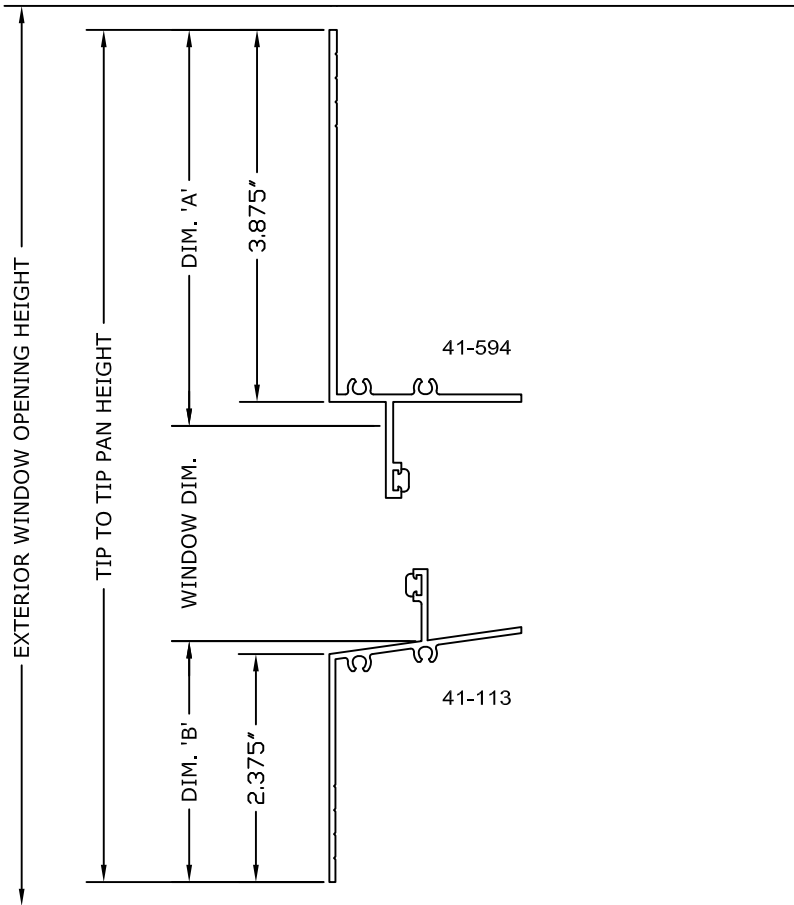

[4594] RECEIVER PAN

SERIES	DIM. 'A'	DIM. 'B'	DIM. 'C'	DIM. 'D'
4120xr	4.375	3.000	4.125	4.125
4130xr	4.375	3.000	4.125	4.125
4140xr	4.375	3.000	4.125	4.125
4150xr	4.375	3.000	4.125	4.125
4320xr	4.375	3.000	4.125	4.125
432Hxr	4.375	3.000	4.125	4.125
4340xr	4.375	3.000	4.125	4.125
4160xr	4.375	3.000	4.125	4.125
4170xr	4.375	3.000	4.125	4.125
4160qr	4.375	2.500	4.125	4.125
4170qr	4.375	2.500	4.125	4.125
9150	4.125	2.500	4.125	4.125
9170	4.125	2.500	4.125	4.125
9350	4.125	2.500	4.125	4.125
9130	4.125	2.750	4.125	4.125
9160	4.125	2.500	4.125	4.125
9530	4.125	2.750	4.125	4.125
9540	4.125	2.750	4.125	4.125

XR= EXTENDED LEG
QR= EQUAL LEG