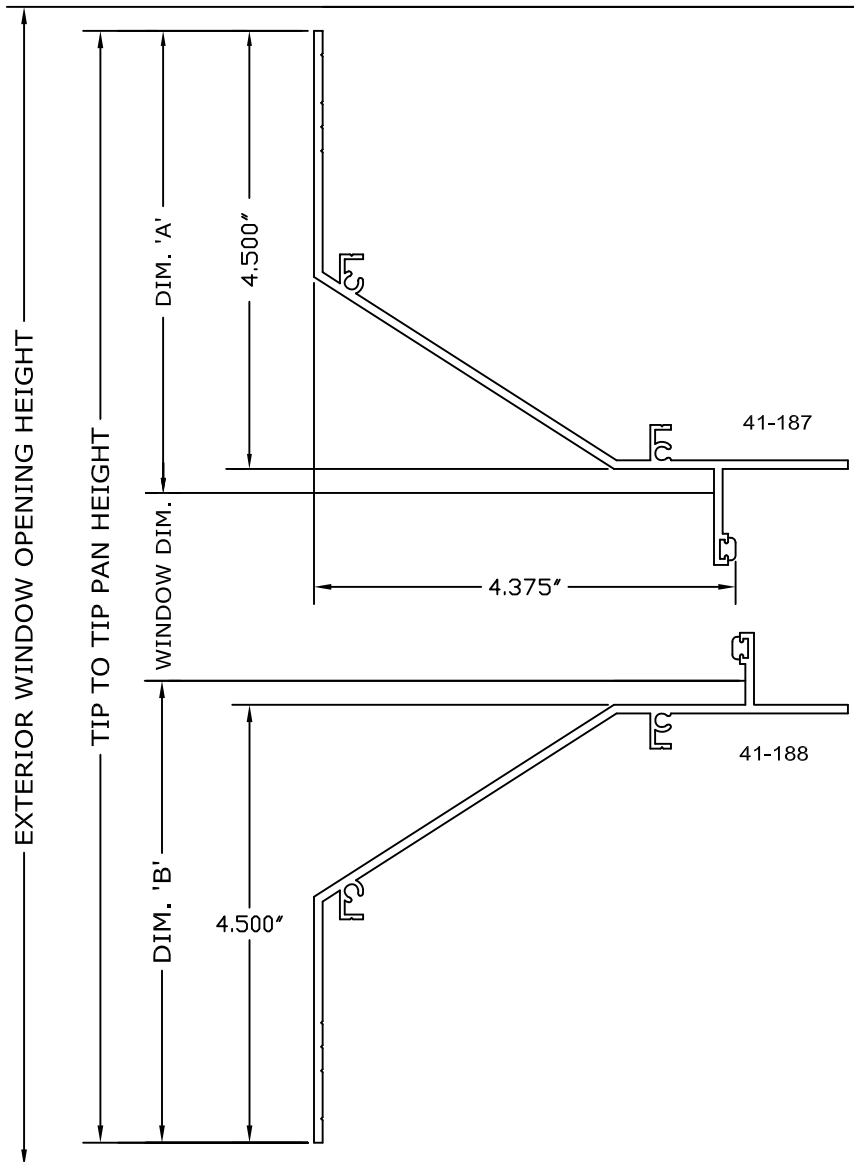

[4878] RECEIVER PAN

SERIES	DIM. 'A'	DIM. 'B'	DIM. 'C'	DIM. 'D'
4120xr	5.000	5.000	4.750	4.750
4130xr	5.000	5.000	4.750	4.750
4140xr	5.000	5.000	4.750	4.750
4150xr	5.000	5.000	4.750	4.750
4320xr	5.000	5.000	4.750	4.750
432Hxr	5.000	5.000	4.750	4.750
4340xr	5.000	5.000	4.750	4.750
4160xr	5.000	5.000	4.750	4.750
4170xr	5.000	5.000	4.750	4.750
4160qr	5.000	4.500	4.750	4.750
4170qr	5.000	4.500	4.750	4.750
9150	4.750	4.500	4.750	4.750
9170	4.750	4.500	4.750	4.750
9350	4.750	4.500	4.750	4.750
9130	4.750	4.750	4.750	4.750
9160	4.750	4.500	4.750	4.750
9530	4.750	4.750	4.750	4.750
9540	4.750	4.750	4.750	4.750

XR= EXTENDED LEG
QR= EQUAL LEG

[4878] RECEIVER PAN

SERIES	DIM. 'A'	DIM. 'B'	DIM. 'C'	DIM. 'D'
4120xr	5.000	5.000	4.750	4.750
4130xr	5.000	5.000	4.750	4.750
4140xr	5.000	5.000	4.750	4.750
4150xr	5.000	5.000	4.750	4.750
4320xr	5.000	5.000	4.750	4.750
432Hxr	5.000	5.000	4.750	4.750
4340xr	5.000	5.000	4.750	4.750
4160xr	5.000	5.000	4.750	4.750
4170xr	5.000	5.000	4.750	4.750
4160qr	5.000	4.500	4.750	4.750
4170qr	5.000	4.500	4.750	4.750
9150	4.750	4.500	4.750	4.750
9170	4.750	4.500	4.750	4.750
9350	4.750	4.500	4.750	4.750
9130	4.750	4.750	4.750	4.750
9160	4.750	4.500	4.750	4.750
9530	4.750	4.750	4.750	4.750
9540	4.750	4.750	4.750	4.750

XR= EXTENDED LEG
QR= EQUAL LEG